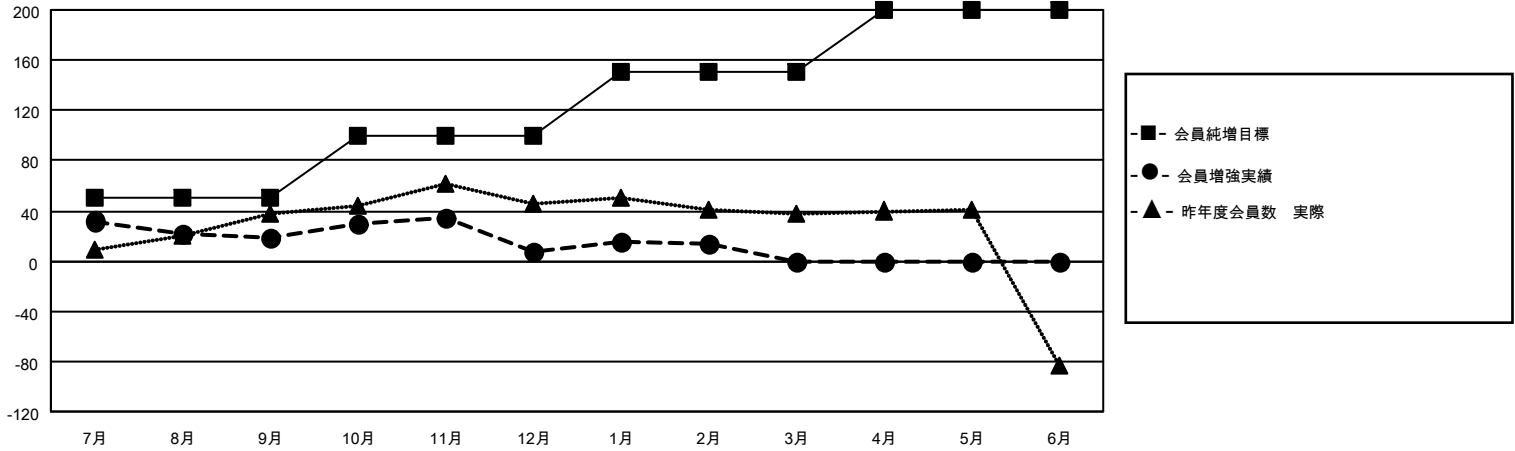

MONTHLY MEMBERSHIP PROGRESS REPORT

地域 JAPAN

District 336 C

Results as of: 2/28/2022

クラブ			
結果：2021-2022			
四半期	新クラブ目標	新クラブ	解散クラブ
7月/8月/9月	0	0	0
10月/11月/12月	0	0	1
1月/2月/3月	0	0	0
4月/5月/6月	0	0	0

名			
結果：2021-2022			
四半期	会員純増目標	会員増強実績	退会者(転籍を含む)実際
7月/8月/9月	50	74	53
10月/11月/12月	50	37	49
1月/2月/3月	50	18	11
4月/5月/6月	50	0	0

新クラブ目標及び実績累計

会員目標及び実績累計

解散クラブ: 1	42 CLUBS OF 82 一名以上の新会 員を登録	男女別	
退会者		男性	2,482 (82.21%)
物故会員 16	会員累計データを見るには、ここをクリック	女性	537 (17.79%)
クラブ解散 18		NON BINARY	0 (0.00%)
その他 79		PREFER NOT TO ANSWER	0 (0.00%)
合計 113		世帯主/家族会員合計	709
		国際会費半額の家族会員	378